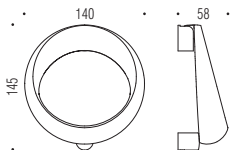

FLESSUM

CB 115 Design:
Bartoli Design

HPS
Zirconium Gold

CM
Cromat
Matt chrome

CB 115

HPS - CM

Battente
Door-knocker

Materiale: Ottone
Material: Brass