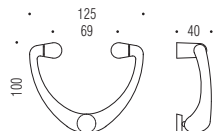

TOC-TOC

AM 115 Design:
Alberto Meda

HPS
Zirconium Gold

CM
Cromat
Matt chrome

AM 115

HPS - CM