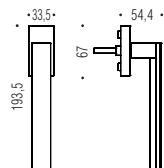

# CD213RS-LC413RS

**Design:**  
Colombo Design (CD213RS)  
Luca Colombo (LC413RS)

**OL**  
**Oroplus**

**CR**  
**Cromo**  
**Chrome**

**CM**  
**Cromat**  
**Matt chrome**

CD 213 RS

LC 413 RS

OL - CM

CR - CM

**Maniglione per complanare**  
Pull for coplanar sliding door

**Materiale: Ottone**  
Material: Brass

• FINITURA GARANTITA 10 ANNI •  
**10**  
• FINISHING 10 YEARS WARRANTY •