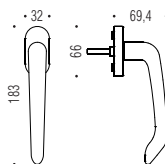

# CD213RS-LC413RS

**Design:**  
Colombo Design (CD213RS)  
Luca Colombo (LC413RS)

**OL**  
**Oroplus**

**CR**  
**Cromo**  
**Chrome**

**CM**  
**Cromat**  
**Matt chrome**

CD 213 RS

LC 413 RS

OL - CM

CR - CM

**Maniglione per complanare**  
Pull for coplanar sliding door

**Materiale: Ottone**  
Material: Brass

• FINITURA GARANTITA 10 ANNI •  
**10**  
• FINISHING 10 YEARS WARRANTY •