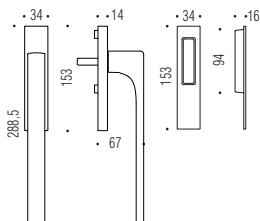

**NM** RAL 9005  
Neromat  
Matt Black

ID 513

ID 613 Y

OL - CR - CM - GL - GM - NM - BI

OL - CR - CM - GL - GM - NM - BI

**Maniglioni per alzante scorrevole**  
Pull-up handles for sliding door

**Materiale: Ottone**  
Material: Brass