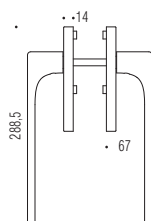

**NM** RAL 9005  
Neromat  
Matt Black

ID 513

ID 613 Y

OL - CR - CM - GL - GM - NM - BI

OL - CR - CM - GL - GM - NM - BI

**Maniglioni per alzante scorrevole**  
Pull-up handles for sliding door

**Materiale: Ottone**  
Material: Brass