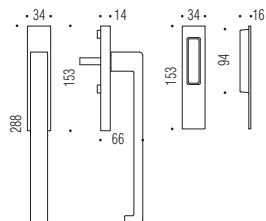

LC113-LC213Y

Design:
Luca Colombo

CR
Cromo
Chrome

CM
Cromat
Matt chrome

LC 113

LC 213 Y

CR - CM

CR - CM