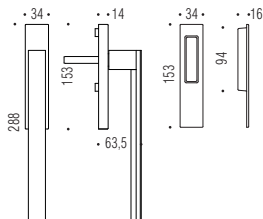

LC413-LC513Y

Design:
Luca Colombo

CR/CM
Cromo/Cromat
Chrome/Matt chrome

CR/NM
Cromo/Neromat
Chrome/Matt black

GL/GM
Grafite/Grafite Mat
Graphite/Matt graphite

LC 413

LC 513 Y

CR/CM - CR/NM - GL/GM

CR/CM - CR/NM - GL/GM

Maniglioni per alzante scorrevole
Pull-up handles for sliding door

Materiale: Ottone
Material: Brass

FINITURA GARANTITA 10 ANNI
10
FINISHING 10 YEARS WARRANTY

FINITURA GARANTITA 30 ANNI
30
FINISHING 30 YEARS WARRANTY