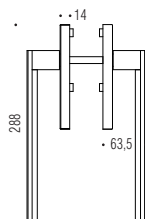

LC413-LC513Y

Design:
Luca Colombo

CR/CM
Cromo/Cromat
Chrome/Matt chrome

CR/NM
Cromo/Neromat
Chrome/Matt black

GL/GM
Grafite/Grafite Mat
Graphite/Matt graphite

LC 413

LC 513 Y

CR/CM - CR/NM - GL/GM

CR/CM - CR/NM - GL/GM

Maniglioni per alzante scorrevole
Pull-up handles for sliding door

Materiale: Ottone
Material: Brass

FINITURA GARANTITA 10 ANNI
10
FINISHING 10 YEARS WARRANTY

FINITURA GARANTITA 30 ANNI
30
FINISHING 30 YEARS WARRANTY