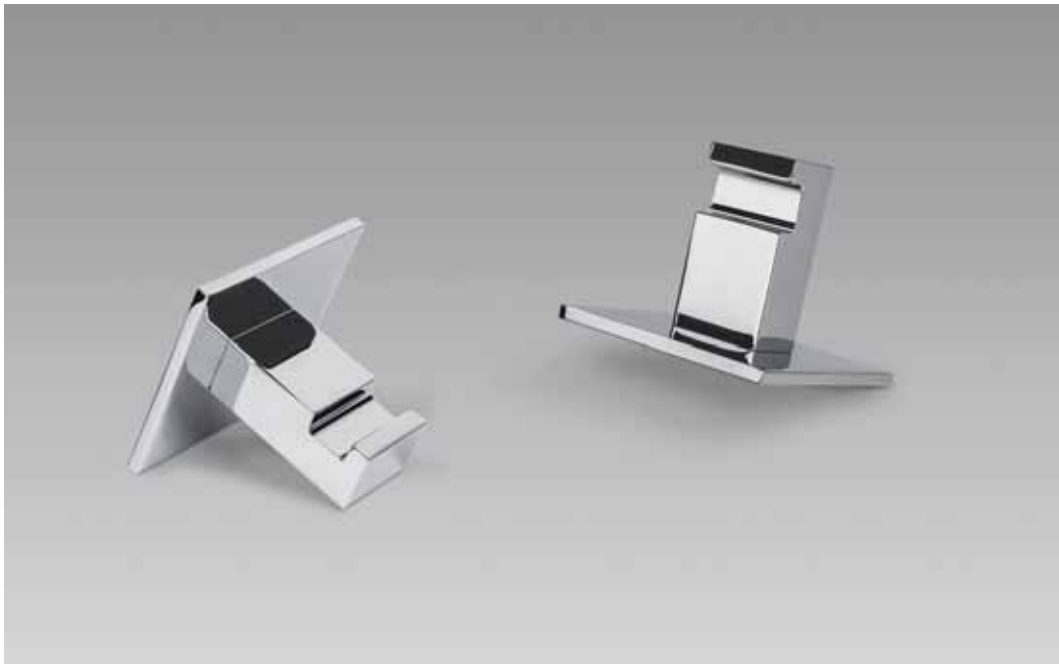

CB37
(Luna page 163)

LC67
(Forever page 51)