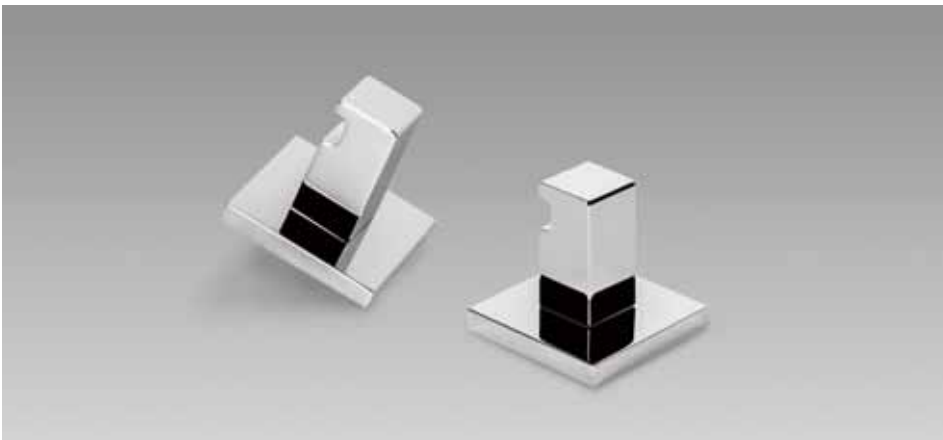

APPENDITUTTO

COAT HANGERS

*CB67
(Bart)*

*B2727 - B2717
(Basic page 365)*

*LC97
(BasicQ page 387)*

PT17 - PT27
(*Trenta page 299*)

CD117 - CD107
(*Mini page 15*)

Oggetti intensi ed espressivi che raccontano di una ricerca non dogmatica, di una passione per il gesto progettuale che sono da sempre aspetti importanti nella produzione dell'azienda. Metafora di un modo di abitare contemporaneo libero e flessibile di una casa libera di trasformarsi nel tempo.