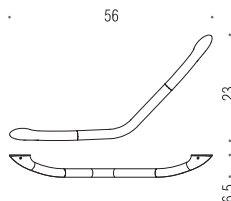

B9735
Maniglione da vasca
Bath grab-bar
conforme - it complies with
UNI 11064:2003