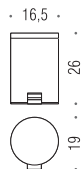

B9211 - B9210

B9968 - B9962

B9733 - B9734

B9735

COMPLEMENTI

COMPLEMENTS

B9962
Poubelle in acciaio inox (L 3)
con sistema di chiusura
ammortizzata
Small pedal bin, polished stainless
steel with amortized closure