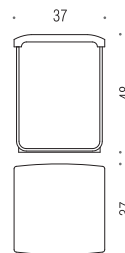

B9211
Poubelle in acciaio inox (L 6)
con sistema di chiusura
ammortizzata
Small pedal bin, polished stainless
steel with amortized closure

B9212
Poubelle tonda in acciaio inox (L 3)
con sistema di chiusura
ammortizzata
Small pedal bin, satin stainless
steel with amortized closure

B9213
Poubelle tonda in acciaio inox (L 5)
con sistema di chiusura
ammortizzata
Small pedal bin, satin stainless
steel with amortized closure

B9955
SIT Sgabello. Seduta: in ABS bianco
Struttura: in alluminio verniciato
con polvereepossidica grigia
SIT Seat. Seat: white ABS. Frame: grey
epoxy powder coated aluminium