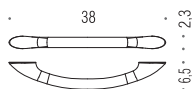

B9213
Poubelle tonda in acciaio inox (L 5)
con sistema di chiusura
ammortizzata
Small pedal bin, satin stainless
steel with amortized closure

B9955
SIT Sgabello. Seduta: in ABS bianco
Struttura: in alluminio verniciato
con polvereepossidica grigia
SIT Seat. Seat: white ABS. Frame: grey
epoxy powder coated aluminium

B9967
FLAT Sgabello. Seduta: in resina
termoplastica. Struttura: in
alluminio anodizzato
FLAT Seat. Seat: white thermoplastic
resin. Frame: anodized aluminium

Materiale
Material

Ottone / Cromall® / Acciaio Inox AISI 316 L
Brass / Cromall® / AISI 316 L Inox stainless-steel

Finiture
Finishes

 **Accessori con fissaggio vite e tassello**
Accessories with screw and plug fixing

 **Accessori d'appoggio**
Free-standing accessories

B9733
Maniglione da vasca
Bath grab-bar
conforme - it complies with
UNI 11064:2003