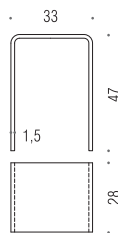

B9967
FLAT Sgabello. Seduta: in resina
termoplastica. Struttura: in
alluminio anodizzato
FLAT Seat. Seat: white thermoplastic
resin. Frame: anodized aluminium

Materiale
Material

Ottone / Cromall® / Acciaio Inox AISI 316 L
Brass / Cromall® / AISI 316 L Inox stainless-steel

Finiture
Finishes

 **Accessori con fissaggio vite e tassello**
Accessories with screw and plug fixing

 **Accessori d'appoggio**
Free-standing accessories

B9733
Maniglione da vasca
Bath grab-bar
conforme - it complies with
UNI 11064:2003

B9988
POKER Sgabello. Seduta: in resina termoplastica. Struttura: in acciaio AISI 202 cromato
POKER Seat .Seat: white thermoplastic resin. Frame: chrome plated AISI 202 steel

B9734
Maniglione da vasca
Bath grab-bar
conforme - it complies with
UNI 11064:2003