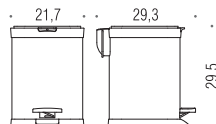

B9213
Poubelle tonda in acciaio inox (L 5)
con sistema di chiusura
ammortizzata
Small pedal bin, satin stainless
steel with amortized closure