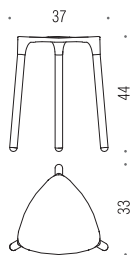

B9967
FLAT Sgabello. Seduta: in resina
termoplastica. Struttura: in
alluminio anodizzato
FLAT Seat. Seat: white thermoplastic
resin. Frame: anodized aluminium

Materiale
Material

Ottone / Cromall® / Acciaio Inox AISI 316 L
Brass / Cromall® / AISI 316 L Inox stainless-steel

Finiture
Finishes

 **Accessori con fissaggio vite e tassello**
Accessories with screw and plug fixing

 **Accessori d'appoggio**
Free-standing accessories

B9733
Maniglione da vasca
Bath grab-bar
conforme - it complies with
UNI 11064:2003

B9988
POKER Sgabello. Seduta: in resina termoplastica. Struttura: in acciaio AISI 202 cromato
POKER Seat .Seat: white thermoplastic resin. Frame: chrome plated AISI 202 steel

B9734
Maniglione da vasca
Bath grab-bar
conforme - it complies with
UNI 11064:2003