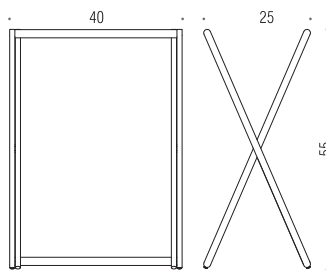

B9988
POKER Sgabello. Seduta: in resina termoplastica. Struttura: in acciaio AISI 202 cromato
POKER Seat .Seat: white thermoplastic resin. Frame: chrome plated AISI 202 steel

B9734
Maniglione da vasca
Bath grab-bar
conforme - it complies with
UNI 11064:2003

B9977
GHOST Sgabello. Seduta e struttura in plexiglass trasparente
GHOST Seat.
Seat and frame in transparent plexiglass

B9735
Maniglione da vasca
Bath grab-bar
conforme - it complies with
UNI 11064:2003

B9736
“Cavalletto”
porta salviette H.55
Rack H=55cm

B9737
“Cavalletto”
porta salviette H.89
Rack H=89cm

B9205
Vassoio porta oggetti per cavalletto B9736. Struttura in MDF rivestita in ecopelle
Tray for rack B9736. MDF frame finished in Eco-leather.