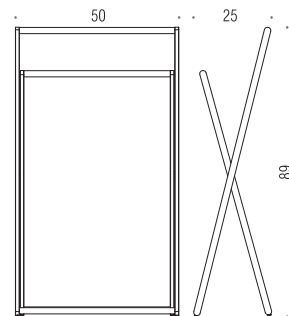

B9988
POKER Sgabello. Seduta: in resina termoplastica. Struttura: in acciaio AISI 202 cromato
POKER Seat .Seat: white thermoplastic resin. Frame: chrome plated AISI 202 steel

B9734
Maniglione da vasca
Bath grab-bar
conforme - it complies with
UNI 11064:2003

B9977
GHOST Sgabello. Seduta e struttura in plexiglass trasparente
GHOST Seat.
Seat and frame in transparent plexiglass

B9735
Maniglione da vasca
Bath grab-bar
conforme - it complies with
UNI 11064:2003

B9736
“Cavalletto”
porta salviette H.55
Rack H=55cm

B9737
“Cavalletto”
porta salviette H.89
Rack H=89cm

B9205
Vassoio porta oggetti per cavalletto B9736. Struttura in MDF rivestita in ecopelle
Tray for rack B9736. MDF frame finished in Eco-leather.