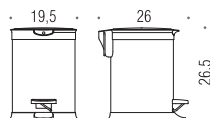

B9212
Poubelle tonda in acciaio inox (L 3)
con sistema di chiusura
ammortizzata
Small pedal bin, satin stainless
steel with amortized closure