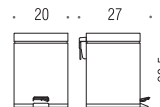

B9211
Poubelle in acciaio inox (L 6)
con sistema di chiusura
ammortizzata
Small pedal bin, polished stainless
steel with amortized closure