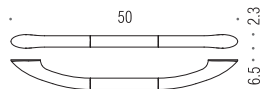

Finiture
Finishes

 **Accessori con fissaggio vite e tassello**
Accessories with screw and plug fixing

 **Accessori d'appoggio**
Free-standing accessories

B9733
Maniglione da vasca
Bath grab-bar
conforme - it complies with
UNI 11064:2003

B9988
POKER Sgabello. Seduta: in resina termoplastica. Struttura: in acciaio AISI 202 cromato
POKER Seat .Seat: white thermoplastic resin. Frame: chrome plated AISI 202 steel

B9734
Maniglione da vasca
Bath grab-bar
conforme - it complies with
UNI 11064:2003