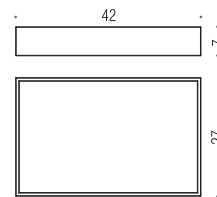

B9988
POKER Sgabello. Seduta: in resina termoplastica. Struttura: in acciaio AISI 202 cromato
POKER Seat .Seat: white thermoplastic resin. Frame: chrome plated AISI 202 steel

B9734
Maniglione da vasca
Bath grab-bar
conforme - it complies with
UNI 11064:2003

B9977
GHOST Sgabello. Seduta e struttura in plexiglass trasparente
GHOST Seat.
Seat and frame in transparent plexiglass

B9735
Maniglione da vasca
Bath grab-bar
conforme - it complies with
UNI 11064:2003

B9736
“Cavalletto”
porta salviette H.55
Rack H=55cm

B9737
“Cavalletto”
porta salviette H.89
Rack H=89cm

B9205
Vassoio porta oggetti per cavalletto B9736. Struttura in MDF rivestita in ecopelle
Tray for rack B9736. MDF frame finished in Eco-leather.