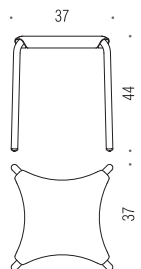

B9968
Poubelle in acciaio inox (L 5)
con sistema di chiusura
ammortizzata
Small pedal bin, polished stainless
steel with amortized closure

B9210
Poubelle in acciaio inox (L 3)
con sistema di chiusura
ammortizzata
Small pedal bin, polished stainless
steel with amortized closure

B9213
Poubelle tonda in acciaio inox (L 5)
con sistema di chiusura
ammortizzata
Small pedal bin, satin stainless
steel with amortized closure

B9955
SIT Sgabello. Seduta: in ABS bianco
Struttura: in alluminio verniciato
con polvereepossidica grigia
SIT Seat. Seat: white ABS. Frame: grey
epoxy powder coated aluminium