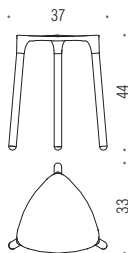

**Finiture**  
Finishes

 **Accessori con fissaggio vite e tassello**  
Accessories with screw and plug fixing

 **Accessori d'appoggio**  
Free-standing accessories

**B9733**  
**Maniglione da vasca**  
Bath grab-bar  
conforme - it complies with  
**UNI 11064:2003**

**B9734**  
**Maniglione da vasca**  
Bath grab-bar  
conforme - it complies with  
**UNI 11064:2003**

**B9735**  
**Maniglione da vasca**  
Bath grab-bar  
conforme - it complies with  
**UNI 11064:2003**

**B9737**  
**“Cavalletto”**  
**porta salviette H.89**  
Rack H=89cm

**B9988**  
**POKER Sgabello. Seduta: in resina**  
termostatica. **Struttura: in acciaio**  
**AISI 202 cromato**  
POKER Seat .Seat: white thermoplastic  
resin. Frame: chrome plated AISI 202 steel