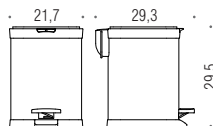

COMPLEMENTI

COMPLEMENTS

Utilizzabile all'interno
della cabina doccia
Item can be placed
inside a shower cabin

Utilizzabile all'interno
della cabina doccia
Item can be placed
inside a shower cabin