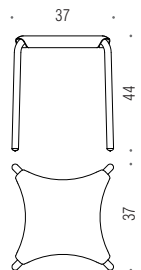

Utilizzabile all'interno
della cabina doccia
Item can be placed
inside a shower cabin