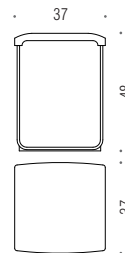

B9967
FLAT Sgabello. Seduta: in resina
termoplastica. Struttura: in
alluminio anodizzato
FLAT Seat. Seat: white thermoplastic
resin. Frame: anodized aluminium

Utilizzabile all'interno
della cabina doccia
Item can be placed
inside a shower cabin