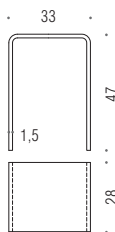

**B9734**  
**Maniglione da vasca**  
Bath grab-bar  
conforme - it complies with  
**UNI 11064:2003**

**B9735**  
**Maniglione da vasca**  
Bath grab-bar  
conforme - it complies with  
**UNI 11064:2003**

**B9737**  
**“Cavalletto”**  
**porta salviette H.89**  
Rack H=89cm

**B9988**  
**POKER Sgabello. Seduta: in resina**  
termostatica. **Struttura: in acciaio**  
**AISI 202 cromato**  
POKER Seat .Seat: white thermoplastic  
resin. Frame: chrome plated AISI 202 steel