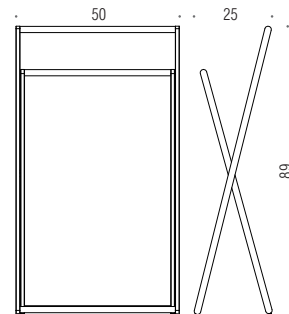

**Finiture**  
Finishes

 **Accessori con fissaggio vite e tassello**  
Accessories with screw and plug fixing

 **Accessori d'appoggio**  
Free-standing accessories

**B9733**  
**Maniglione da vasca**  
Bath grab-bar  
conforme - it complies with  
**UNI 11064:2003**

**B9734**  
**Maniglione da vasca**  
Bath grab-bar  
conforme - it complies with  
**UNI 11064:2003**

**B9735**  
**Maniglione da vasca**  
Bath grab-bar  
conforme - it complies with  
**UNI 11064:2003**

**B9737**  
**“Cavalletto”**  
**porta salviette H.89**  
Rack H=89cm

**B9988**  
**POKER Sgabello. Seduta: in resina**  
termostatica. **Struttura: in acciaio**  
**AISI 202 cromato**  
POKER Seat .Seat: white thermoplastic  
resin. Frame: chrome plated AISI 202 steel