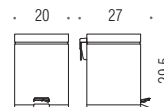

COMPLEMENTI

COMPLEMENTS

Utilizzabile all'interno
della cabina doccia
Item can be placed
inside a shower cabin

Utilizzabile all'interno
della cabina doccia
Item can be placed
inside a shower cabin