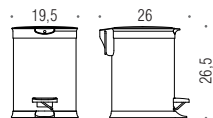

COMPLEMENTI

COMPLEMENTS

Utilizzabile all'interno
della cabina doccia
Item can be placed
inside a shower cabin

Utilizzabile all'interno
della cabina doccia
Item can be placed
inside a shower cabin