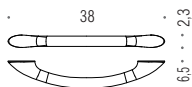

B9733
Maniglione da vasca
Bath grab-bar
conforme - it complies with
UNI 11064:2003