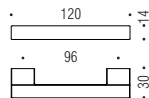

F133/D

CR-CM-NM