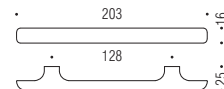

## Maniglie per Mobile Furniture handles

**Materiale: Cromall®**  
Material: Cromall®

**CR**  
**Cromo**  
Chrome

**CM**  
**Cromosat**  
Satin chrome

**NM**  
**Neromat**  
Matt Black

Prodotto su richiesta  
e per quantitativi minimi  
On customer request and  
subject to minimum quantity

**F137/D**

CR-CM-NM

**F137/E**

CR-CM-NM

**F137/H**

CR-CM-NM