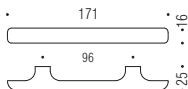

F137/D

CR-CM-NM