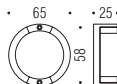

F517/1

CR-CM-NM