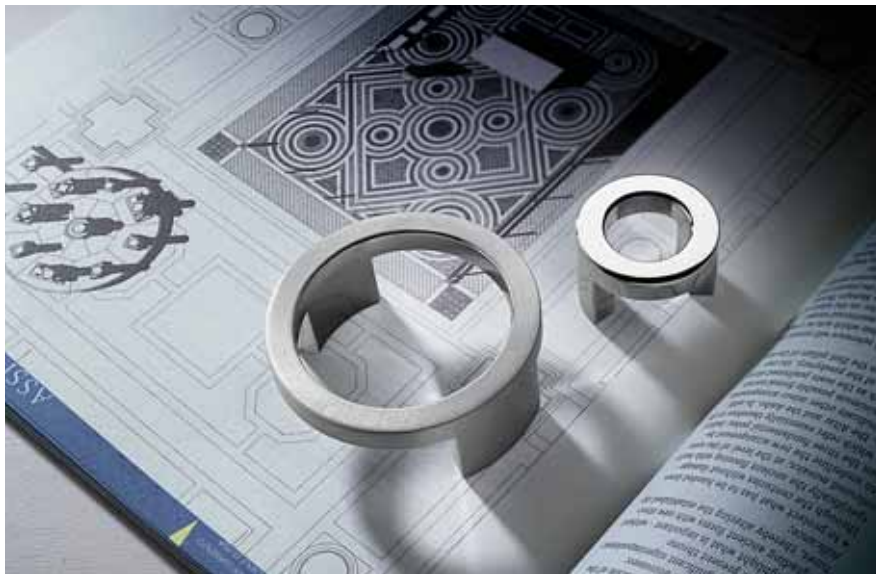

F517

Design:
TEAM 3

Pomolini per Mobile

Furniture knobs

Materiale: Cromall®
Material: Cromall®

CR
Cromo
Chrome

CM
Cromosat
Satin chrome

NM
Neromat
Matt Black

Prodotto su richiesta
e per quantitativi minimi
On customer request and
subject to minimum quantity

F517/1

CR-CM-NM

F517/2

CR-CM-NM

F517/3

CR-CM-NM