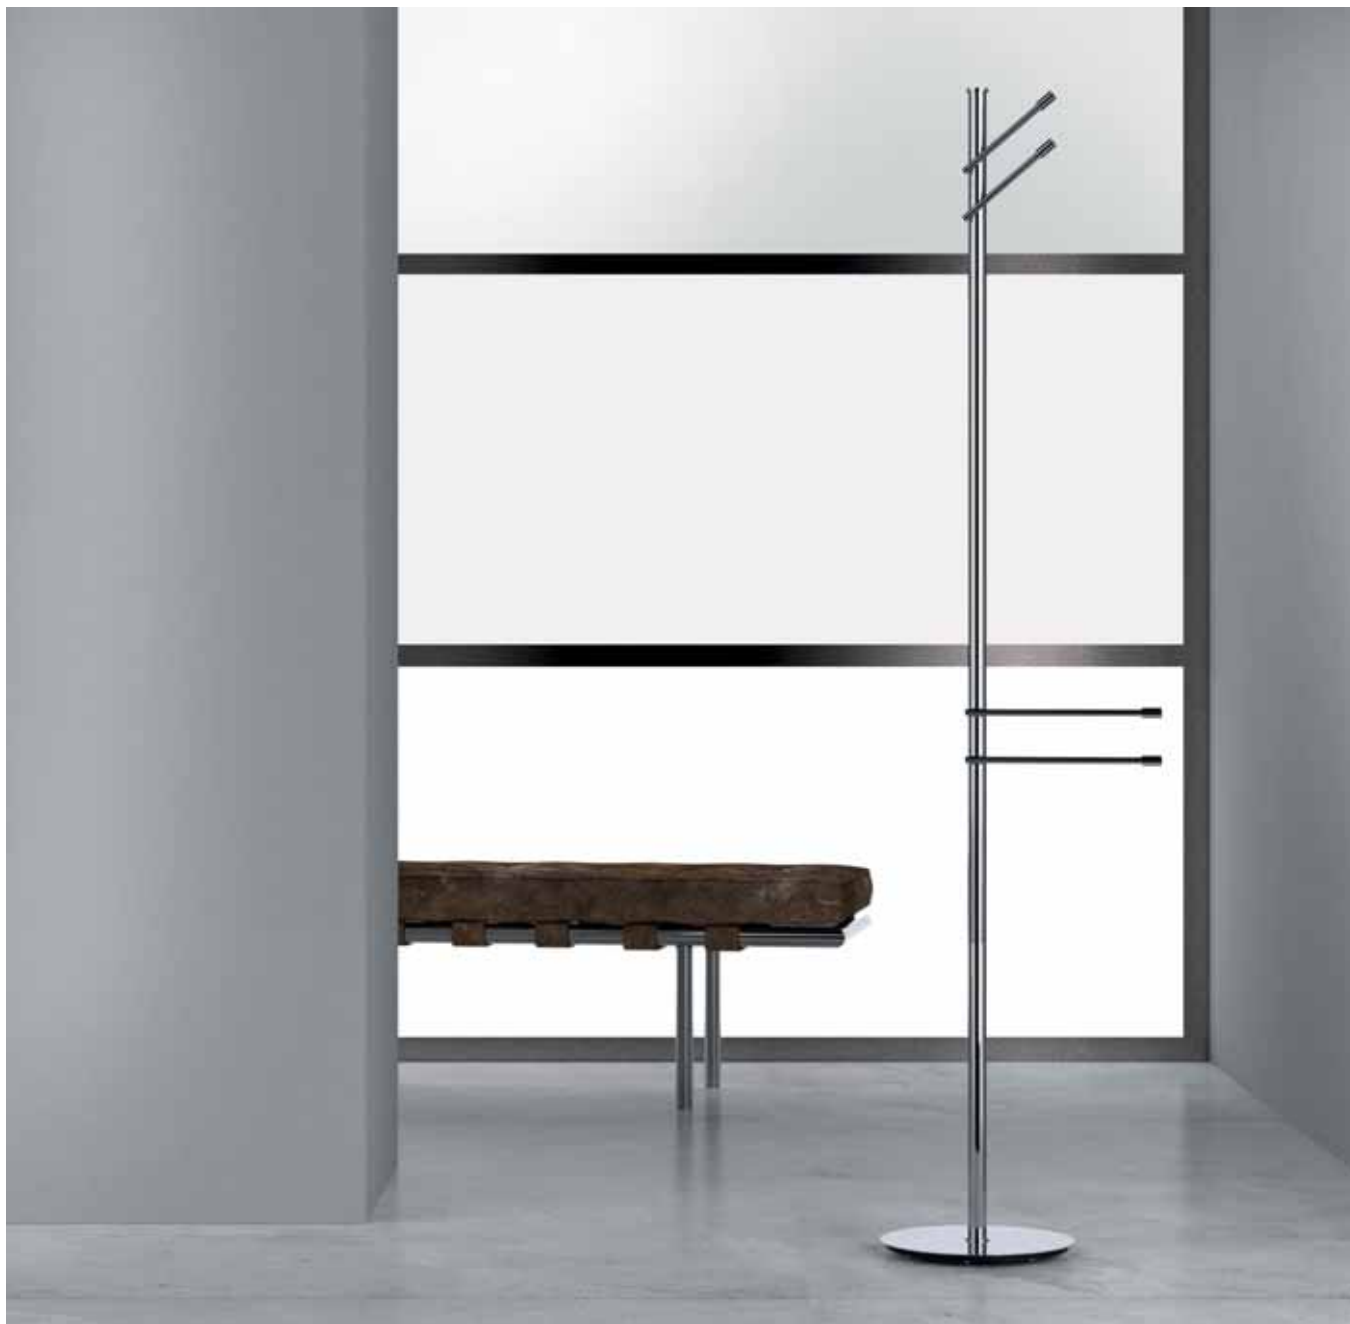

ISOLE<sup>2</sup>

B9407N

B9413N

**Gli architetti Anna e Carlo Bartoli hanno realizzato complementi d'arredo essenziali, progettati con rigore stilistico per ricomporre gli spazi dell'ambiente bagno. Il programma Isole evolve e si concretizza in un sistema di piantane e colonne polifunzionali a parete.**

In their characteristic concise and elegant style, Anna and Carlo Bartoli have developed the "Isole Collection" to create a system of multi-functional free-standing bathroom accessory columns.

B9403N

## B9407N

**Piantana con porta rotolo e porta scopino in ottone**  
Floor standing column with paper holder and brass brush holder