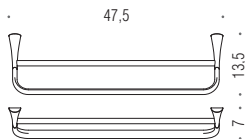

B2888
Porta salvietta doppio
Double towel holder

B2842
Porta sapone d'appoggio
Standing soap dish holder