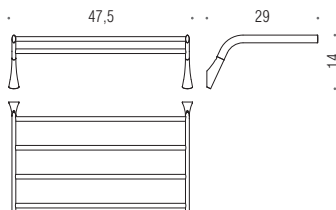

B2841
Porta bicchiere d'appoggio
Standing glass holder

B9319
Spandisapone (L 0,23) d'appoggio
Standing soap dispenser

B2888
Porta salvietta doppio
Double towel holder

B2842
Porta sapone d'appoggio
Standing soap dish holder

B2843
Porta oggetti da bagno
Bathroom basket

B2887
Rack porta salvietta
Rack towel holder

B2807
Porta scopino
Hanging brush holder

B2806
Porta scopino d'appoggio
Standing brush holder