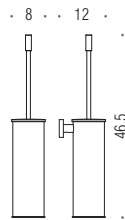

W4992
Porta rotolo fisso
Fixed paper holder