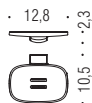

W4962 GL - W4961 GL

W4908 VL

TRENTA

Design: Luca Colombo / Pio e Tito Toso lab

Ottone / Cromall®
Brass / Cromall®

GM
Grafite Mat

B3001
Porta sapone inamovibile
Irremovable soap dish holder

B3002
Porta bicchiere
Glass holder