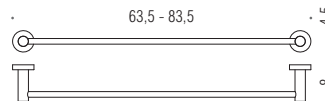

PLUS

Design: Piet Billekens

Cromall®
Cromall®

GM
Grafite Mat

GL
Grafite

VM
Vintage Mat

VL
Vintage

OM
Orimat

HPS/SS
HPS
Stainless-Steel

VT
Vetro
trasparente
Transparent glass