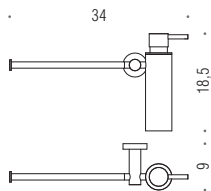

**Direzione destra
o sinistra modificabile
dal cliente**
End user may modify
left or right direction

Reversibile
Reversible