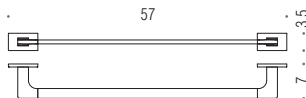

B1631
Porta salvietta ad anello
Ring towel holder

B1612
Porta salvietta doppio a snodo
Double bar towel holder

LC27
Appenditutto
Hook

LC37
Appenditutto
Hook

B1609
Porta salvietta
Towel holder

B1610
Porta salvietta
Towel holder