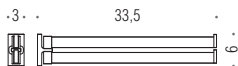

LOOK

Design: Luca Colombo

Ottone / Cromall®
Brass / Cromall®

GM
Grafite Mat

GL
Grafite

VM
Vintage Mat

VL
Vintage

VAN
Vetro acidato
naturale.
Natural acid glass

B1631
Porta salvietta ad anello
Ring towel holder