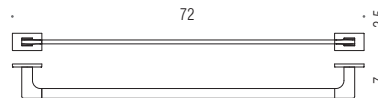

B1631
Porta salvietta ad anello
Ring towel holder

B1612
Porta salvietta doppio a snodo
Double bar towel holder

LC27
Appenditutto
Hook

LC37
Appenditutto
Hook

B1609
Porta salvietta
Towel holder

B1610
Porta salvietta
Towel holder