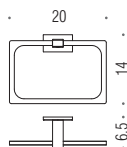

LOOK

Design: Luca Colombo

Ottone / Cromall®
Brass / Cromall®

GM
Grafite Mat

GL
Grafite

VM
Vintage Mat

VL
Vintage

VAN
Vetro acidato
naturale.
Natural acid glass

B9316
Spandisapone (L 0,31)
Soap dispenser