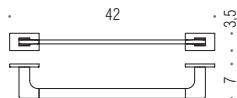

B1631
Porta salvietta ad anello
Ring towel holder

B1612
Porta salvietta doppio a snodo
Double bar towel holder

LC27
Appenditutto
Hook

LC37
Appenditutto
Hook

B1609
Porta salvietta
Towel holder

B1610
Porta salvietta
Towel holder