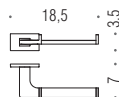

B1611
Porta salvietta
Towel holder

+ Accessori con fissaggio vite e tassello
Accessories with screw and plug fixing

↓ Accessori d'appoggio
Free-standing accessories

B1674
Spandisapone (L 0,31) e porta salvietta per bidet
Soap dispenser and towel holder for bidet