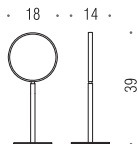

Accessori d'appoggio
Free-standing accessories

B9752
Specchio ingranditore (3x) d'appoggio
Standing magnifying mirror (3 times)

B9753
Specchio ingranditore (3x) d'appoggio regolabile in altezza
Standing magnifying mirror (3 times), adjustable in height