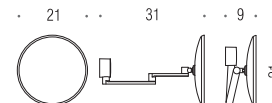

1,6W max	240V-60Hz	CE	IP44
-------------	-----------	----	------

B9754

Specchio ingranditore (5x) a muro
Wall magnifying mirror (5 times)

3W	V out 12V DC	230V-50Hz	CE	IP44	□	A
----	-----------------	-----------	----	------	---	---