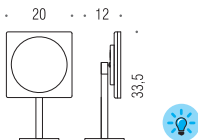

B9755
Specchio ingranditore (3x) da appoggio con luce a LED incorporata
Standing magnifying mirror (3 times) complete with LED built-in light

3W	V_{out} 12V DC	230V-50Hz	CE	IP44		A