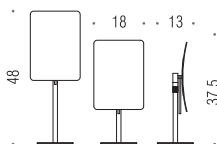

Accessori d'appoggio
Free-standing accessories

B9752
Specchio ingranditore (3x) d'appoggio
Standing magnifying mirror (3 times)

B9753
Specchio ingranditore (3x) d'appoggio regolabile in altezza
Standing magnifying mirror (3 times), adjustable in height