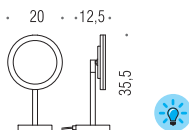

Accessori d'appoggio
Free-standing accessories

B9752
Specchio ingranditore (3x) d'appoggio
Standing magnifying mirror (3 times)

B9753
Specchio ingranditore (3x) d'appoggio regolabile in altezza
Standing magnifying mirror (3 times), adjustable in height