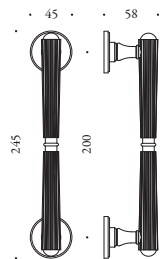

Barocco BA16
AG Argento naturale non verniciato
Natural silver not lacquered

Byblos

	<p>Maniglione dritto privo di kit di fissaggio PS e PA da acquistare separatamente Straight pull handle. Pulls price with PS and PA fixing kit NOT included to be purchased separately.</p>	<p>INT 220</p> <p>1 S</p>	<p>KBY16</p> <p>● OLV ● BSV</p>	
	<p>KIT PS Passante Singolo (acciaio-ottone) Single pull-bolt through (steel-brass)</p>	<p>5 S</p>	<p>KITPS</p> <p>● OLV ● BSV</p>	
	<p>KIT PA Passante Accoppiato (acciaio) Back to back (steel)</p>	<p>5 S</p>	<p>KITPA</p>	
	<p>Maniglione dritto completo di accessori per il fissaggio non passante (con viti a vista). Straight pull handle complete with surface fixing kit (with exposed screws).</p>	<p>INT 220</p> <p>1 S</p>	<p>KBY16NP</p> <p>● OLV ● BSV</p>	
	<p>Maniglione dritto privo di kit di fissaggio PS e PA da acquistare separatamente Straight pull handle. Pulls price with PS and PA fixing kit NOT included to be purchased separately.</p>	<p>INT 300</p> <p>1 S</p>	<p>KBY26</p> <p>● OLV ● BSV</p>	
	<p>KIT PS Passante Singolo (acciaio-ottone) Single pull-bolt through (steel-brass)</p>	<p>5 S</p>	<p>KITPS</p> <p>● OLV ● BSV</p>	
	<p>KIT PA Passante Accoppiato (acciaio) Back to back (steel)</p>	<p>5 S</p>	<p>KITPA</p>	
	<p>Maniglione dritto completo di accessori per il fissaggio non passante (con viti a vista). Straight pull handle complete with surface fixing kit (with exposed screws).</p>	<p>INT 300</p> <p>1 S</p>	<p>KBY26NP</p> <p>● OLV ● BSV</p>	

Byblos KBY26
OLV Ottone lucido verniciato
Lacquered polished brass

Byblos KBY16
BSV Bronzo satinato verniciato
Lacquered satin bronze

Capri

Maniglione dritto
privo di kit di fissaggio PS e PA
da acquistare separatamente
Straight pull handle.
Pulls price with PS and PA fixing kit
NOT included to be purchased
separately.