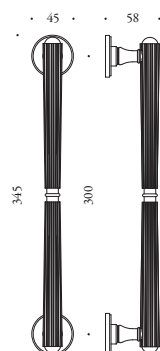

Barocco BA16
AG Argento naturale non verniciato
Natural silver not lacquered

Byblos

	<p>Maniglione dritto privo di kit di fissaggio PS e PA da acquistare separatamente Straight pull handle. Pulls price with PS and PA fixing kit NOT included to be purchased separately.</p>	<p>INT 220</p> <p>1 S</p>	<p>KBY16</p> <p>● OLV ● BSV</p>	
	<p>KIT PS Passante Singolo (acciaio-ottone) Single pull-bolt through (steel-brass)</p>	<p>5 S</p>	<p>KITPS</p> <p>● OLV ● BSV</p>	
	<p>KIT PA Passante Accoppiato (acciaio) Back to back (steel)</p>	<p>5 S</p>	<p>KITPA</p>	
	<p>Maniglione dritto completo di accessori per il fissaggio non passante (con viti a vista). Straight pull handle complete with surface fixing kit (with exposed screws).</p>	<p>INT 220</p> <p>1 S</p>	<p>KBY16NP</p> <p>● OLV ● BSV</p>	
	<p>Maniglione dritto privo di kit di fissaggio PS e PA da acquistare separatamente Straight pull handle. Pulls price with PS and PA fixing kit NOT included to be purchased separately.</p>	<p>INT 300</p> <p>1 S</p>	<p>KBY26</p> <p>● OLV ● BSV</p>	
	<p>KIT PS Passante Singolo (acciaio-ottone) Single pull-bolt through (steel-brass)</p>	<p>5 S</p>	<p>KITPS</p> <p>● OLV ● BSV</p>	
	<p>KIT PA Passante Accoppiato (acciaio) Back to back (steel)</p>	<p>5 S</p>	<p>KITPA</p>	
	<p>Maniglione dritto completo di accessori per il fissaggio non passante (con viti a vista). Straight pull handle complete with surface fixing kit (with exposed screws).</p>	<p>INT 300</p> <p>1 S</p>	<p>KBY26NP</p> <p>● OLV ● BSV</p>	

INT
200
1
S

KCR16

● ON
● BR

 KIT PS
Passante Singolo
(acciaio-ottone)
Single pull-bolt through
(steel-brass)

5
S

KITPS

● ON
● BR

 KIT PA
Passante Accoppiato
(acciaio)
Back to back (steel)

5
S

KITPA

Maniglione dritto
privo di kit di fissaggio PS e PA
da acquistare separatamente
Straight pull handle.
Pulls price with PS and PA fixing kit
NOT included to be purchased
separately.

INT
300
1
S

KCR26