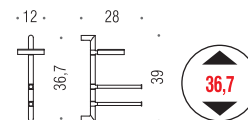

B9824
Colonna con porta sapone
e 2 porta salvietta
Wall column with soap holder
and 2 towel holders